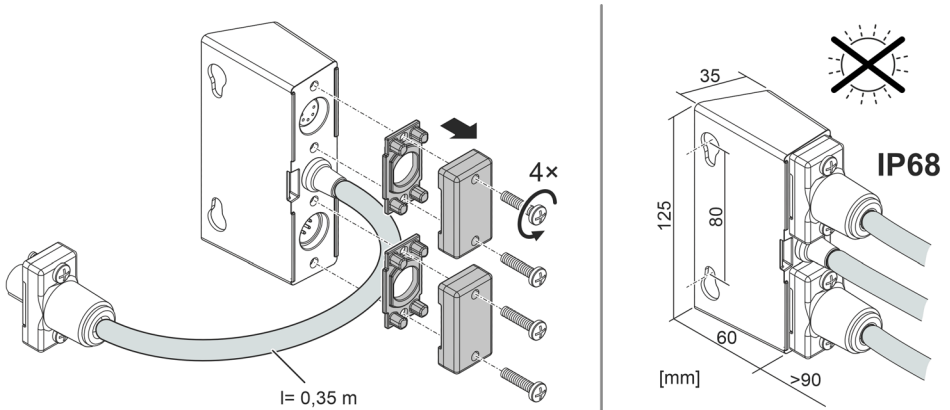

OASE Control Adapter

OASE GmbH

Tecklenburger Straße 161
48477 Hörstel | Germany

☎ +49 (0) 5454 80-0

📠 +49 (0) 5454 80-9353

✉ info@oase.com