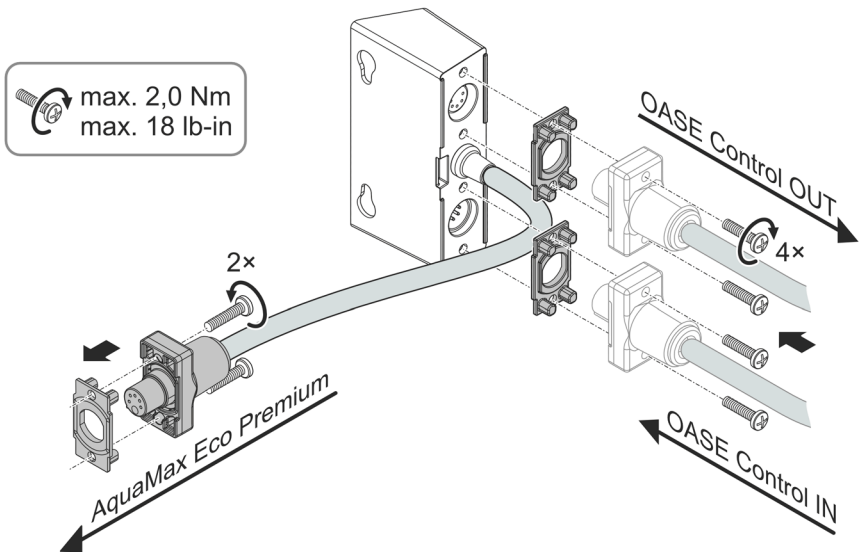

OASE Control Adapter

OASE GmbH

Tecklenburger Straße 161
48477 Hörstel | Germany

☎ +49 (0) 5454 80-0

📠 +49 (0) 5454 80-9353

✉ info@oase.com